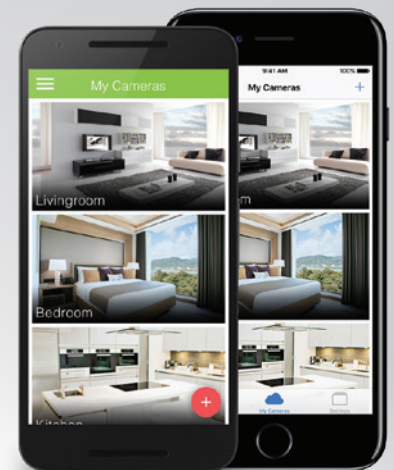

## Legfőbb jellemzők

- gyors és egyszerű telepítés
- POE (power-over-ethernet) támogatás
- valós idejű videó streaming Android és iOS készülékekre
- egyszerű csatlakozás a felhőn keresztül
- nagy felbontású videó
- mozgásérzékelő funkció
- Rj45 ethernet csatlakozó
- 20 m éjjeli látótávolság (IR)
- ONVIF protokoll támogatás

## Technikai specifikációk

Felbontás:	8MP
Lencse:	5mm
Látószög:	65°
WDR:	támogatott
IR hatótávolság:	~20m
Ház:	fém

A termékekép illusztrációk  
A változtatás jogát fenntartjuk